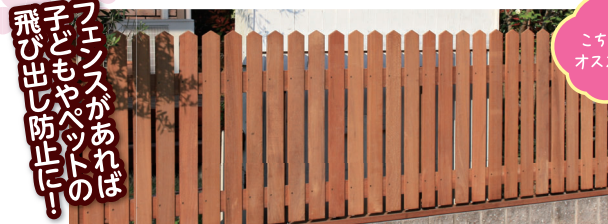

ご相談特典 次回の工事から当社でいつでも使える
リフォームクーポン券 5万円分プレゼント!

※ご相談いただいた方に1万円割引クーポン券を5枚プレゼントいたします。
※工事費用(本体価格+施工費用)22万円(税込)ごとに1枚ご利用いただけます。
※クーポンの有効期限はございません。

テラスやウッドデッキで、夏のおうち時間を快適に過ごしませんか?

テラスをデッキと組み合わせれば、より室内とつながりのある空間に。さらにシェードを付けるともっと快適に! シェードを付けると、太陽の熱を窓の外側でカットして、室内の温度を心地よくキープ。冷房費をグッと軽減でき、室内熱中症対策にも効果的です。プライバシーも守られた快適空間に。使わないときはすっきり収納できます。

今年の夏の猛暑を乗り切るための今だけ価格!

テラスVS F型 1.5間x5尺 通常価格153,500円(税込) + 人工木デッキ 1.5間x6尺 通常価格181,000円(税込) + スタイルシェード ベニシクタイプ: 枠付: 壁付基本セット 通常価格77,600円(税込)

3点合計 412,100円(税込)のところ **まとめて工事付で 特別価格 341,000円(税込)**

目隠しフェンス 天然木(ウリン)のフェンスは、防犯対策にもおすすめ! 安心の品質 10年保証