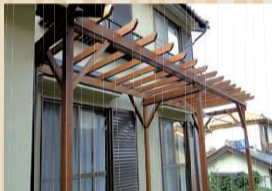

最近の天然木デッキはこんなにスゴイ!

- 雨水・害虫に強い
- 表情が豊か
- メンテナンスフリー
- 安心の品質 10年保証

基本  
工事費込

天然木デッキ 特別価格 135,000円(税込)

間口2500x奥行1200mm

縁台

L-2700xD-1000mm

特別価格 107,000円(税込)