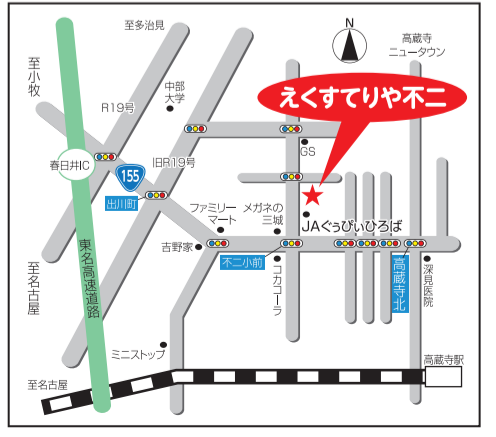

毎週土・日 無料相談会開催! お電話1本でお伺いします!!

0120-07-6251

9:00~18:00
(日曜・祝日 10:00~17:00)
木曜日定休