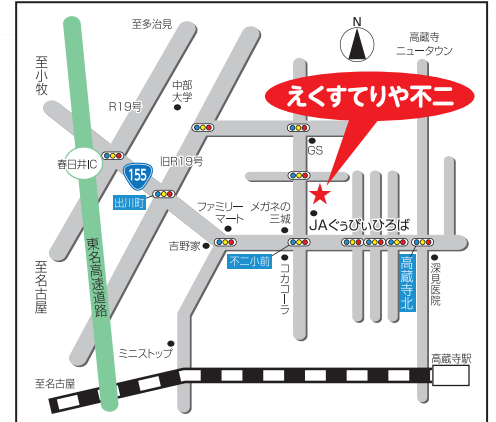

毎週土・日 無料相談会開催! まずはお気軽にお問い合わせください。

☎ 0120-07-6251 9:00~18:00
(日曜・祝日10:00~17:00)
木曜日定休